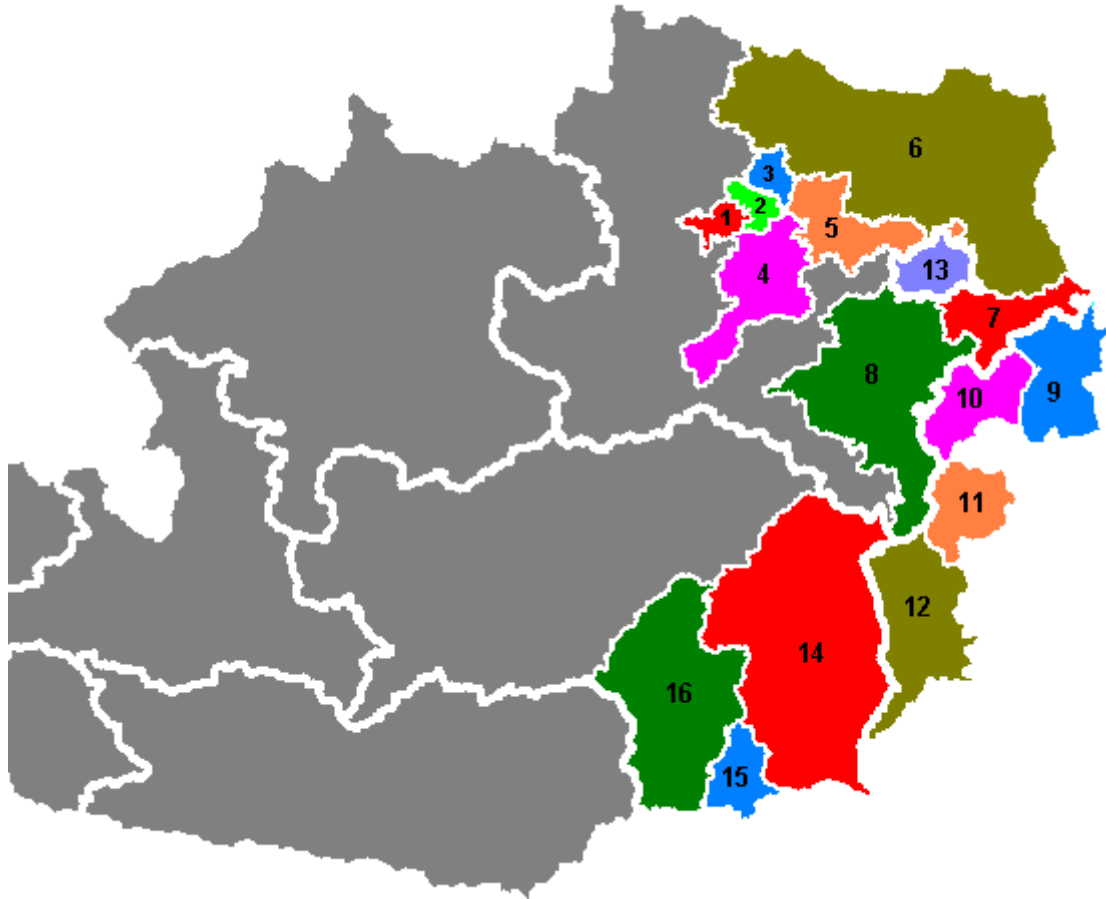

<https://commons.wikimedia.org/wiki/File:Austrianwineregions.png>

## Austrianwineregions.png

---

- Author:Robert Kropf
- Source : [http://de.wikipedia.org/wiki/Bild:Weinanbaugebiete\\_%C3%96sterreich.png](http://de.wikipedia.org/wiki/Bild:Weinanbaugebiete_%C3%96sterreich.png)

- |  |  |
|--|--|
| <ul style="list-style-type: none"><li>• 1: Wachau</li><li>• 2: Kremstal</li><li>• 3: Kamptal</li><li>• 4: Traisental</li><li>• 5: Donauland</li><li>• 6: Weinviertel</li><li>• 7: Carnuntum</li><li>• 8: Thermenregion</li></ul> | <ul style="list-style-type: none"><li>• 9: Neusiedlersee</li><li>• 10: Neusiedlersee-Hügelland</li><li>• 11: Mittelburgenland</li><li>• 12: Südburgenland</li><li>• 13: Wien</li><li>• 14: Südoststeiermark</li><li>• 15: Südsteiermark</li><li>• 16: Weststeiermark</li></ul> |
|--|--|