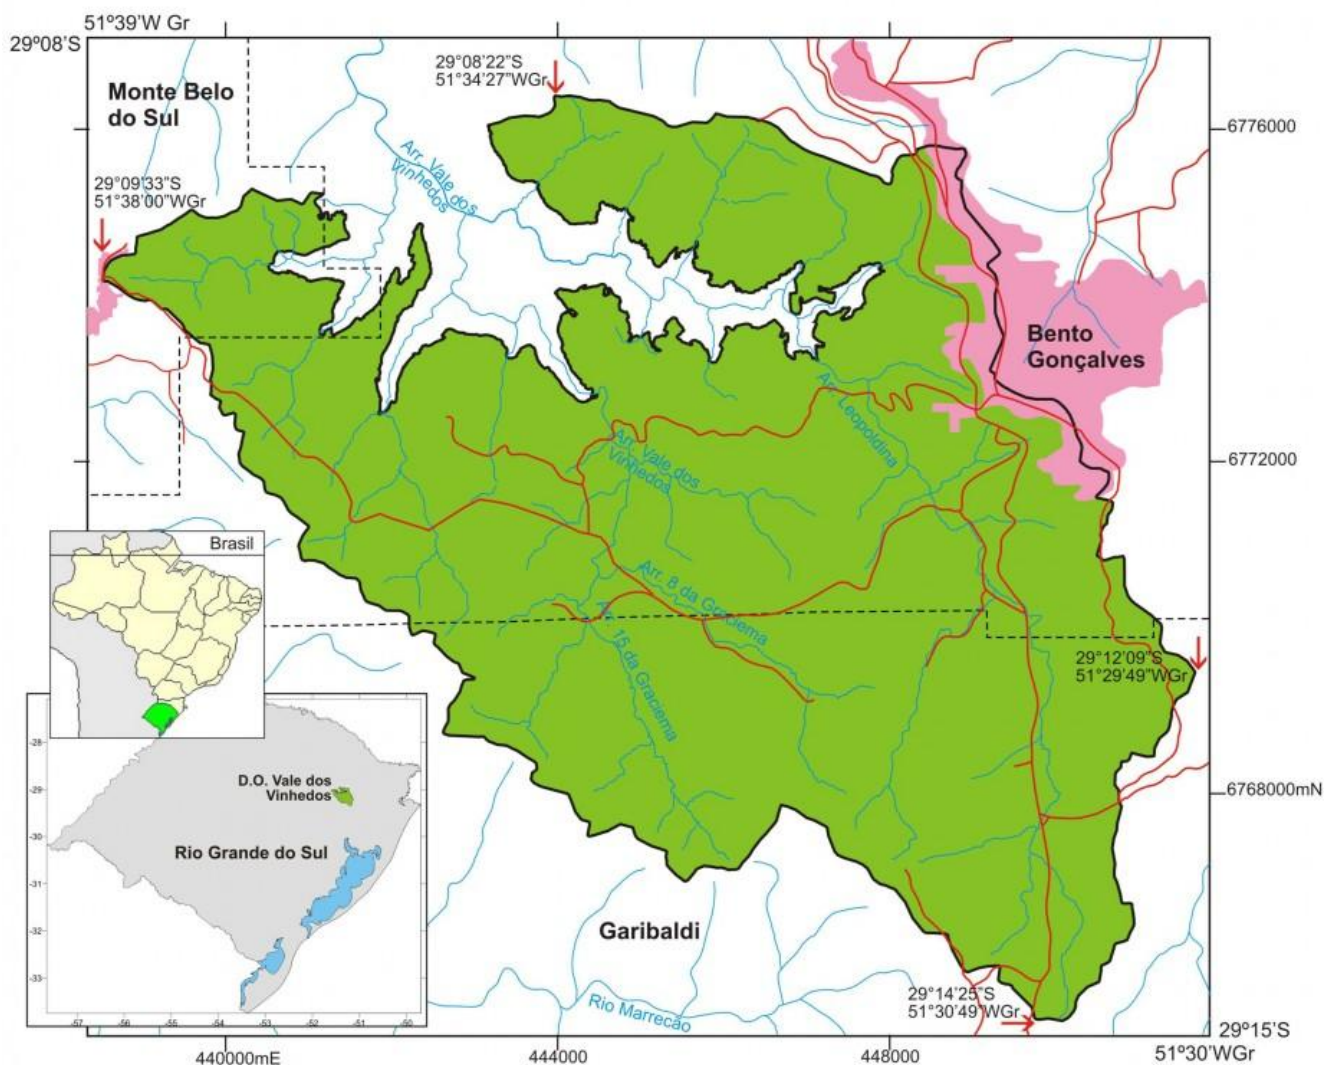

ÁREA GEOGRÁFICA DELIMITADA DA DENOMINAÇÃO DE ORIGEM VALE DOS VINHEDOS
- Vinhos Finos Tranquilos e Espumantes -

Legenda

-  Área geográfica delimitada da Denominação de Origem Vale do Vinhedos (72,5km²)
-  Coordenadas extremas da delimitação

-  Área urbana
-  Limite municipal
-  Rodovia pavimentada
-  Sistema hídrico

Escala

Projeção UTM - Fuso 22
 Datum: SAD 69