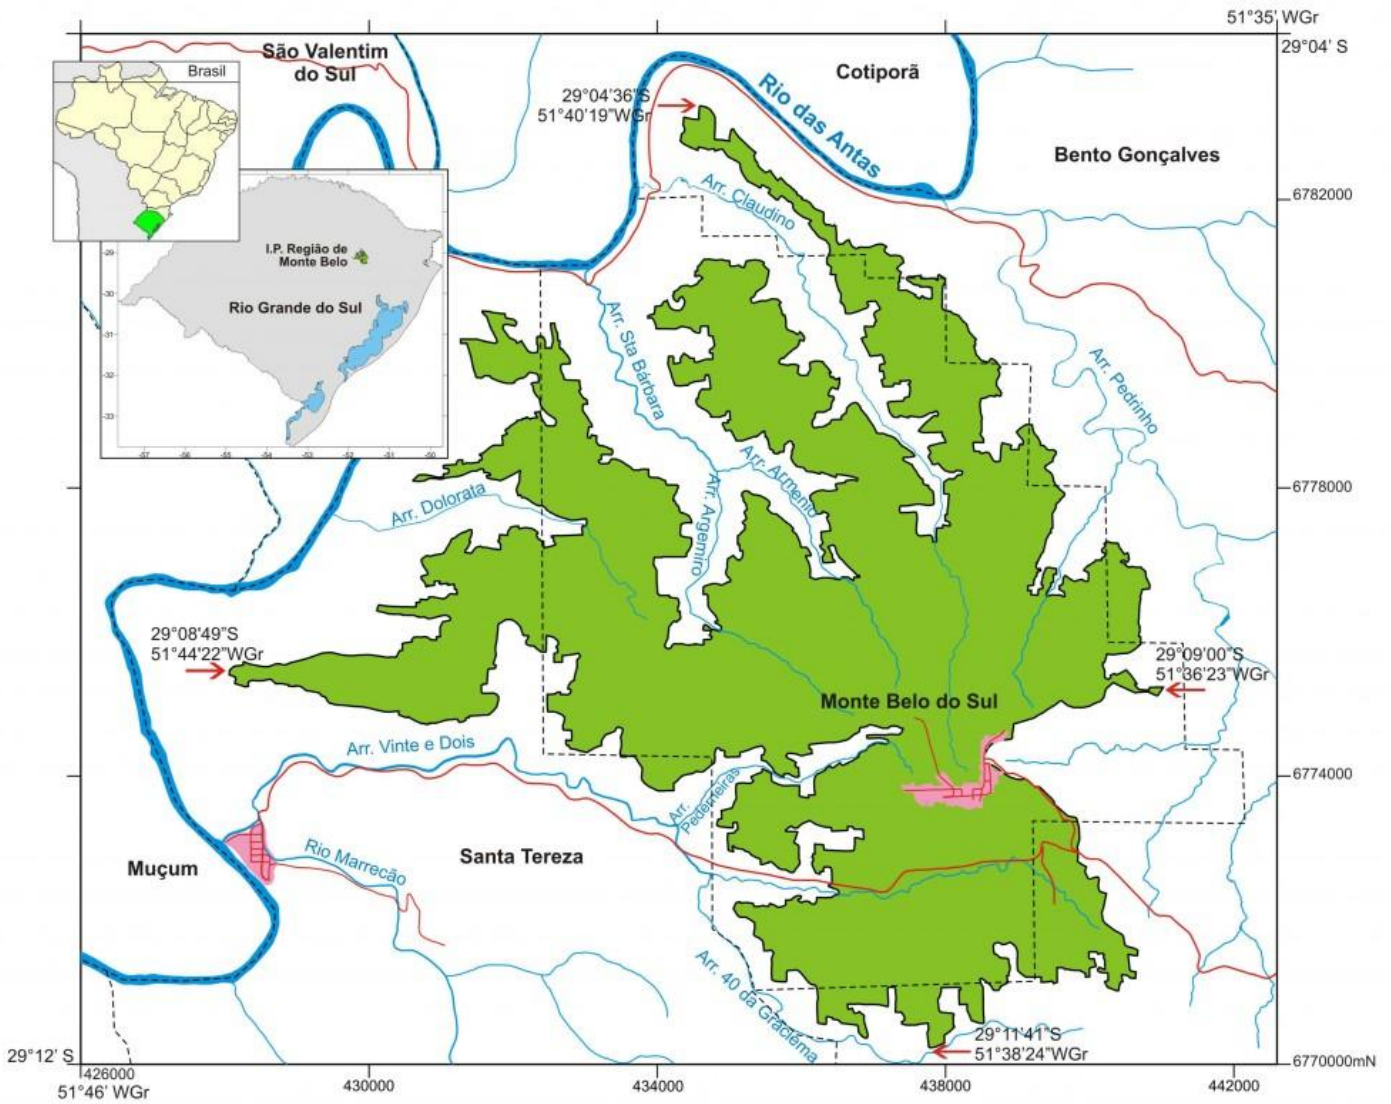

 INDICAÇÃO DE PROCEDÊNCIA REGIÃO DE
Monte Bela
 CONSELHO REGULADOR N°
 0000000001

ÁREA GEOGRÁFICA DELIMITADA DA INDICAÇÃO DE PROCEDÊNCIA REGIÃO DE MONTE BELO

- Vinhos Finos Tranquilos e Espumantes -

Legenda

<p> Área geográfica delimitada da Indicação de Procedência Região de Monte Belo (56,1km²)</p> <p> Coordenadas extremas da delimitação</p>	<p> Área urbana</p> <p> Limite municipal</p> <p> Rodovia pavimentada</p> <p> Sistema hídrico</p>
--	--

Escala

Projeção UTM - Fuso 22
Datum: SAD 69