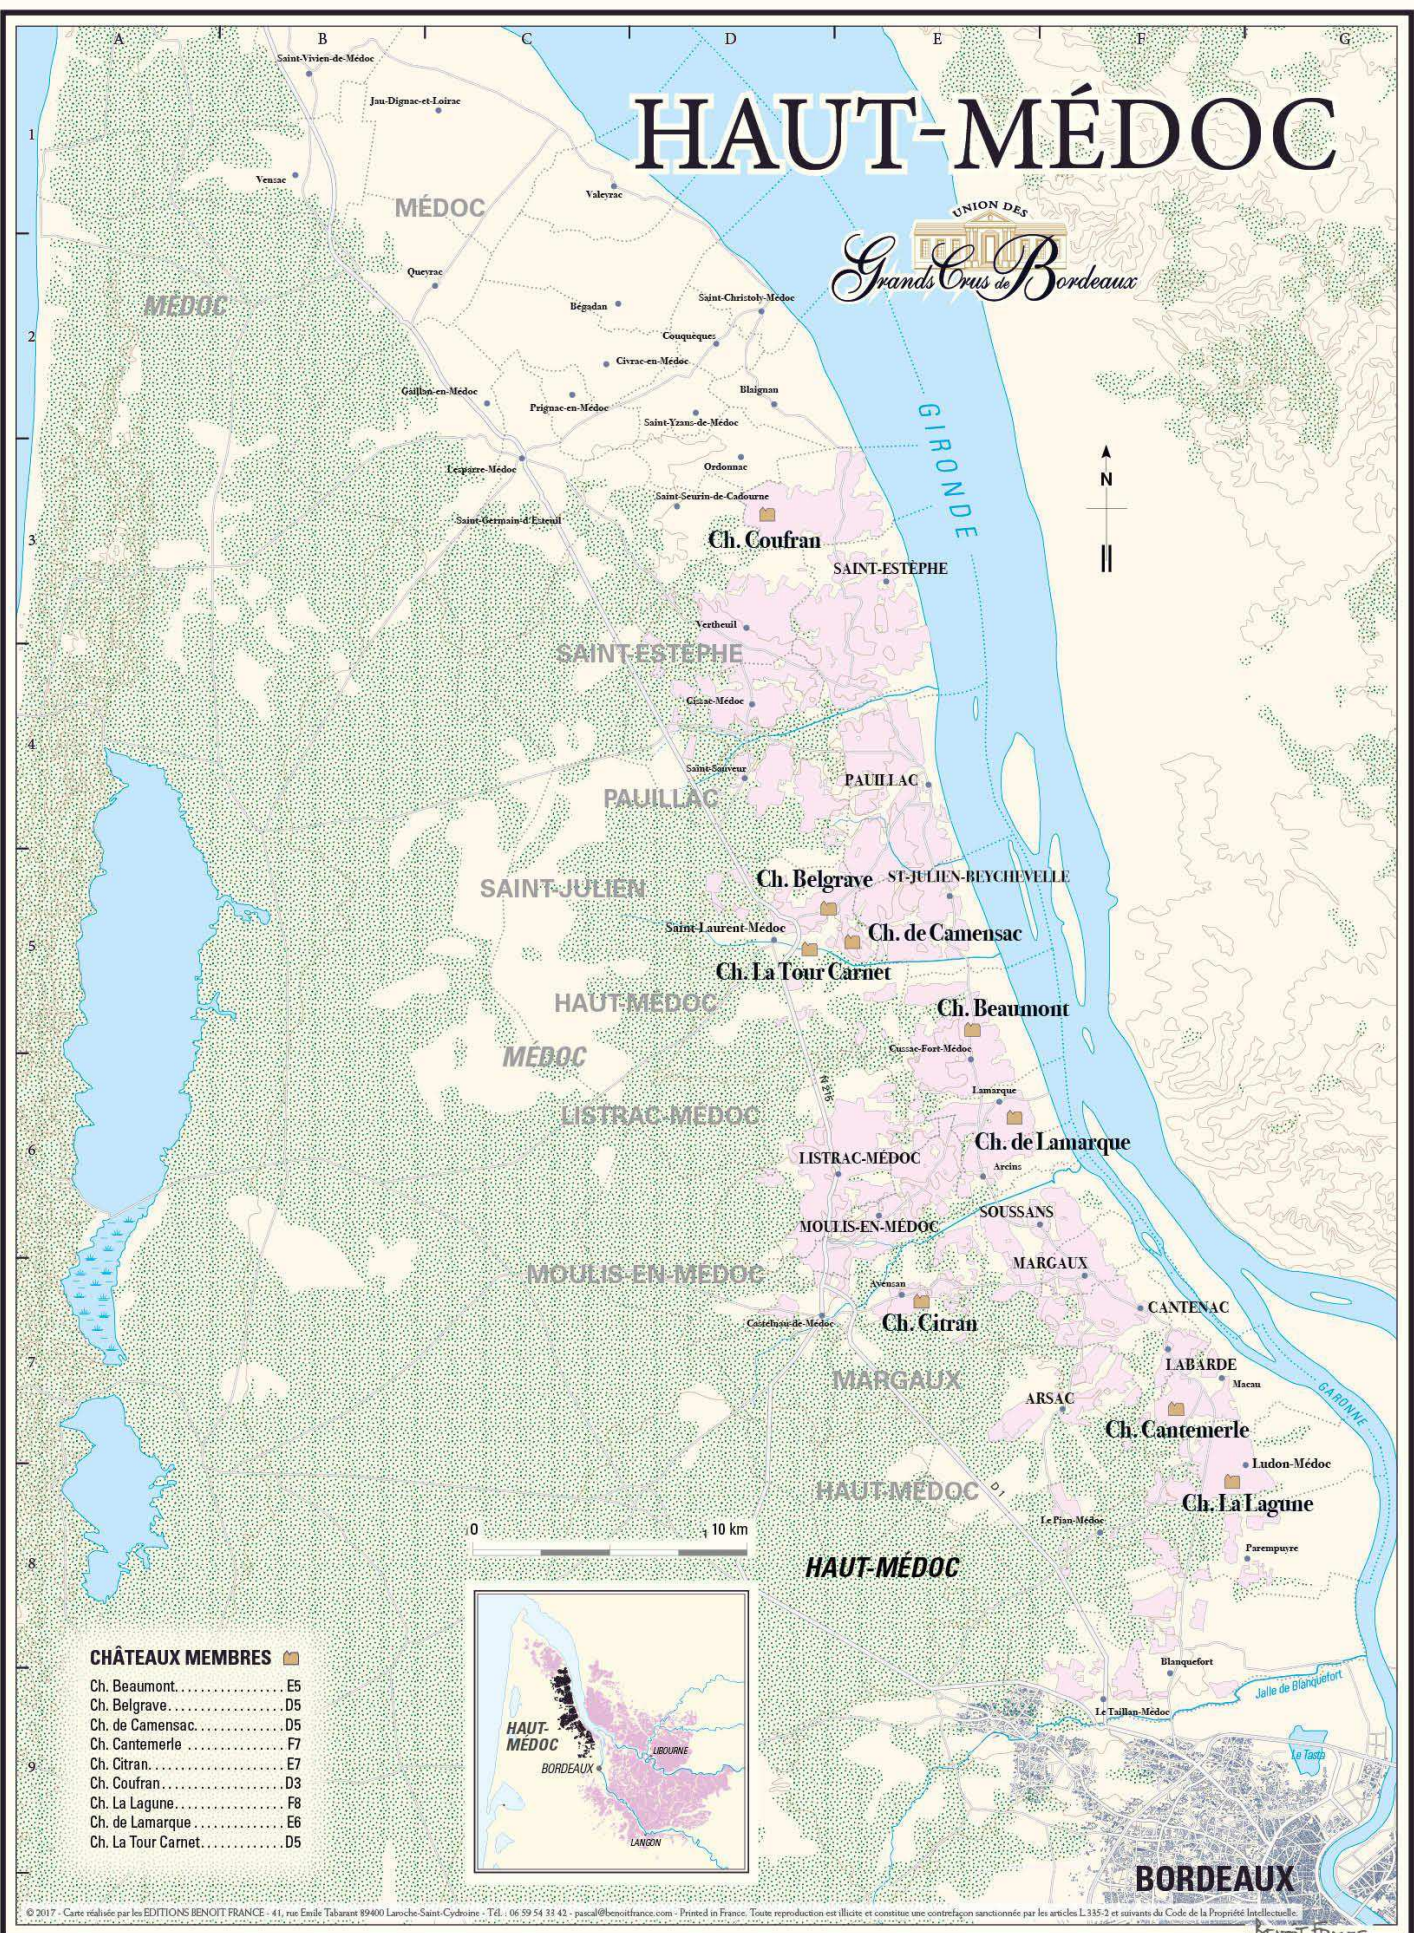

HAUT-MÉDOC

- CHÂTEAUX MEMBRES**
- Ch. Beaumont E5
 - Ch. Belgrave D5
 - Ch. de Camensac D5
 - Ch. Cantemerle F7
 - Ch. Citran E7
 - Ch. Coufran D3
 - Ch. La Lagune F8
 - Ch. de Lamarque E6
 - Ch. La Tour Carnet D5