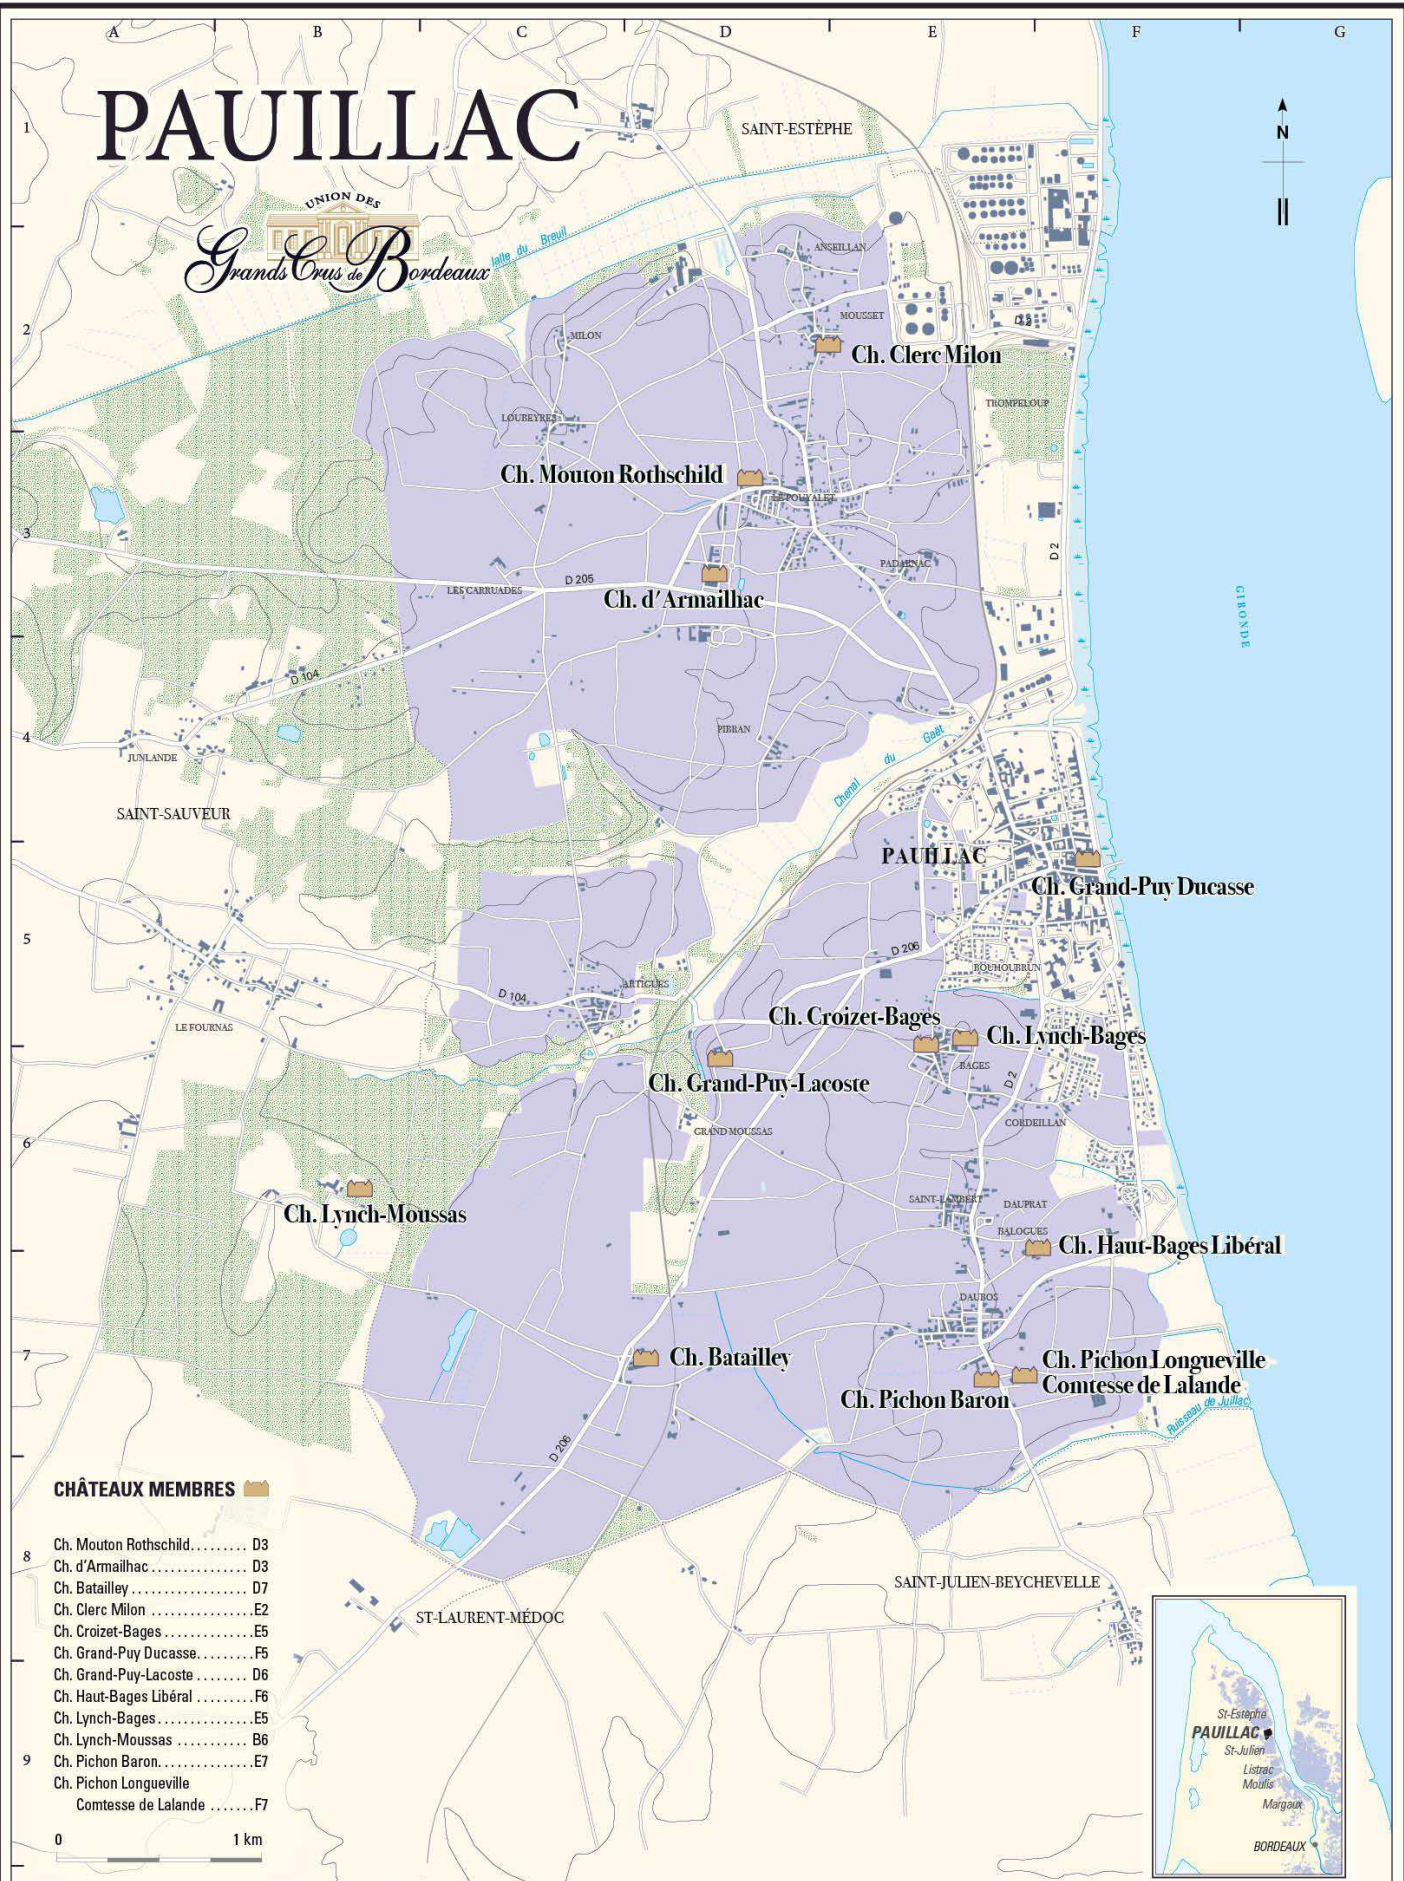

PAUILLAC

UNION DES
Grands Crus de Bordeaux

CHÂTEAUX MEMBRES

- Ch. Mouton Rothschild D3
- Ch. d'Armailhac D3
- Ch. Batailley D7
- Ch. Clerc Milon E2
- Ch. Croizet-Bages E5
- Ch. Grand-Puy Ducasse F5
- Ch. Grand-Puy-Lacoste D6
- Ch. Haut-Bages Libéral F6
- Ch. Lynch-Bages E5
- Ch. Lynch-Moussas B6
- Ch. Pichon Baron E7
- Ch. Pichon Longueville
Comtesse de Lalande F7