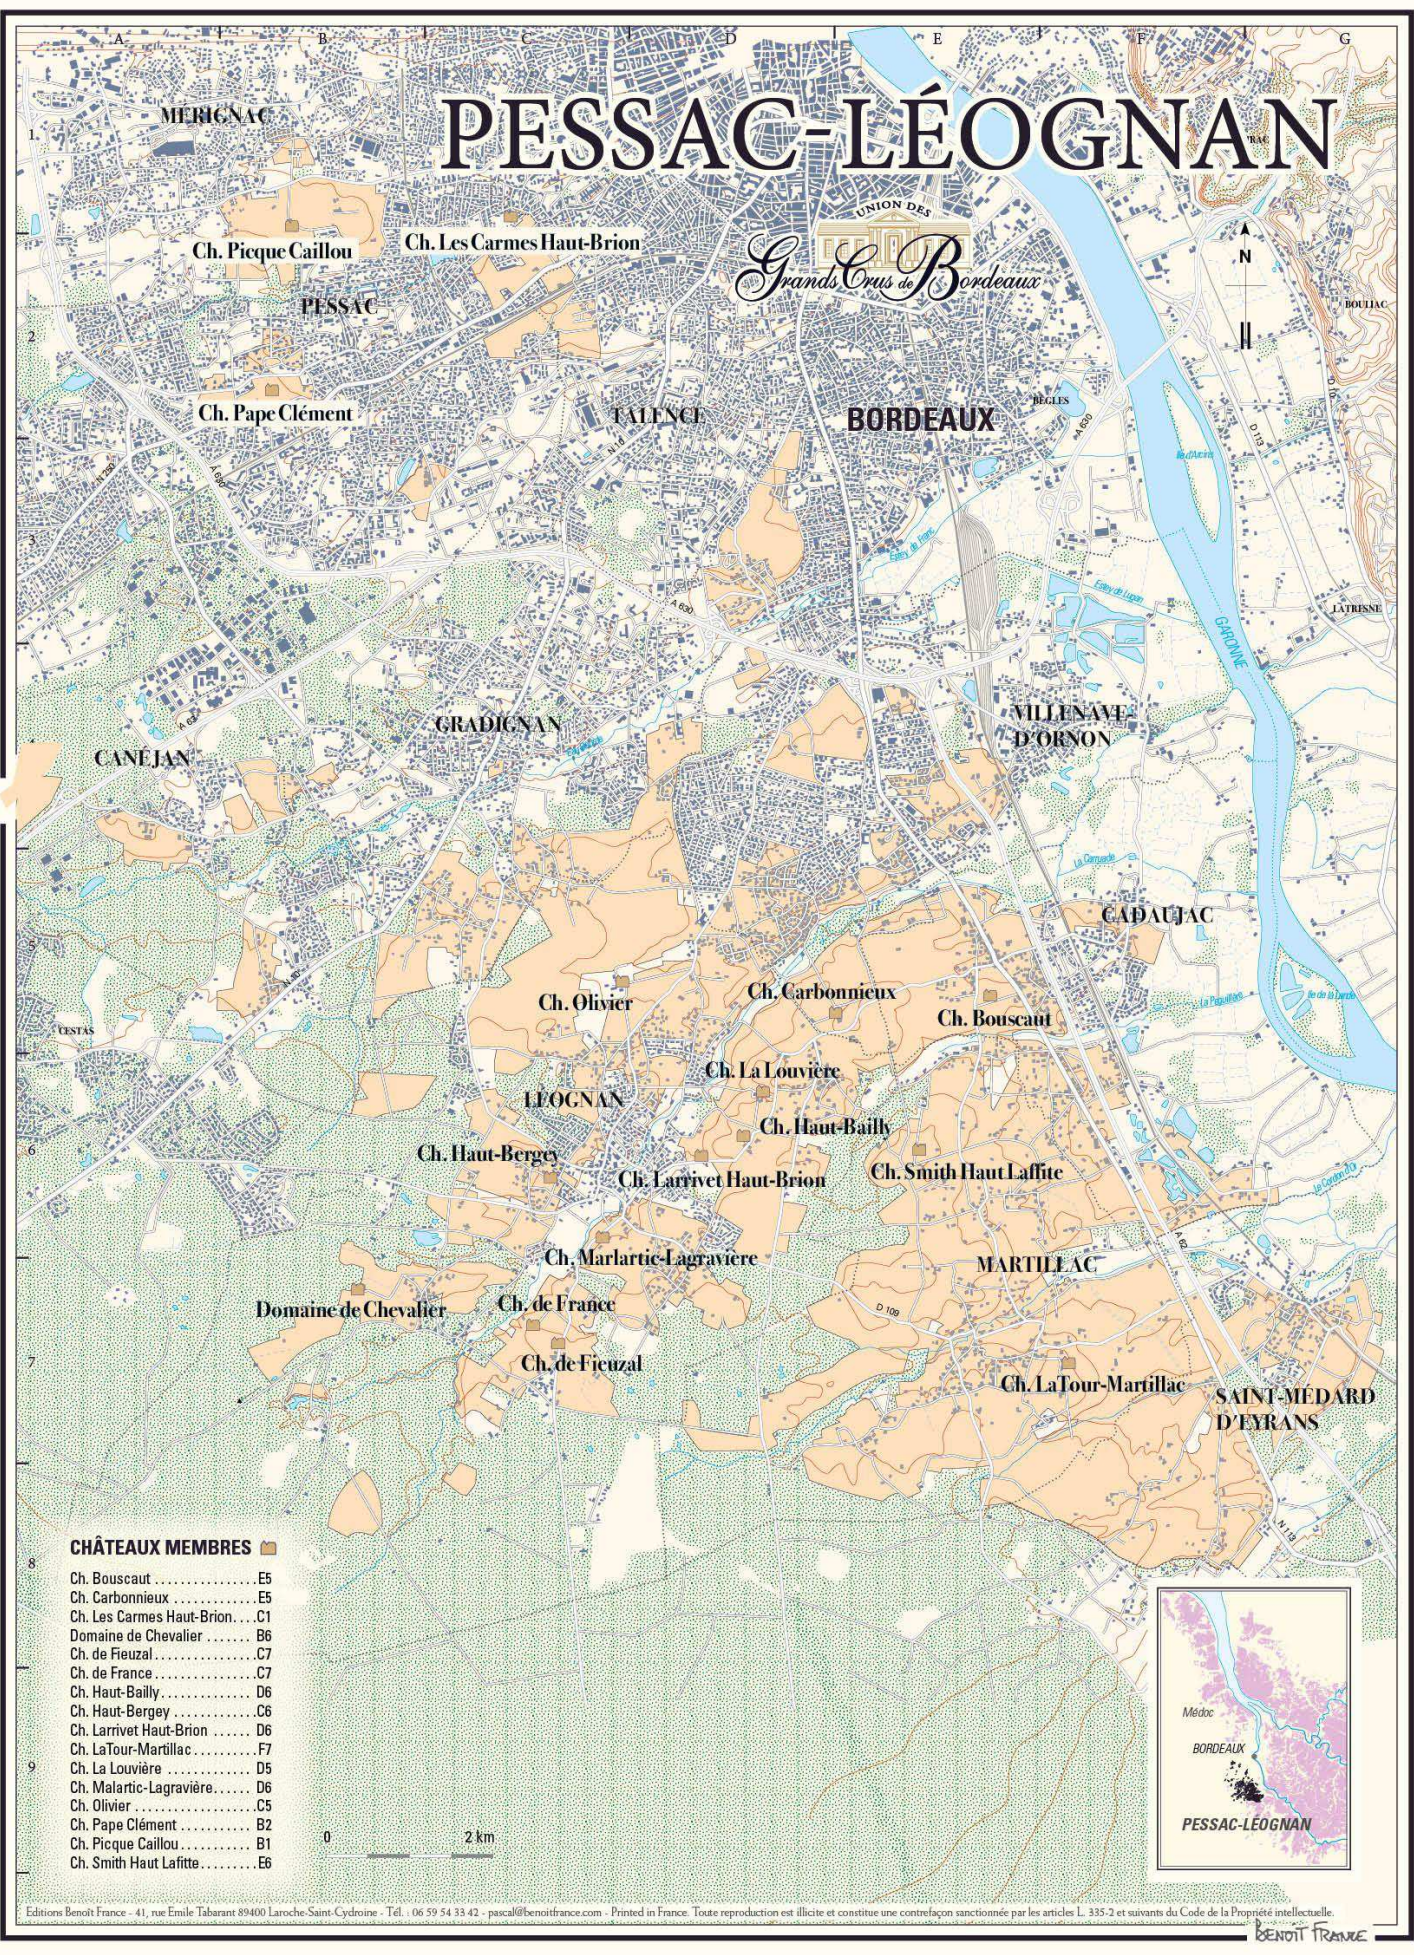

PESSAC-LÉOGNAN

CHÂTEAUX MEMBRES

- Ch. Bouscaut E5
- Ch. Carbonnieux E5
- Ch. Les Carmes Haut-Brion C1
- Domaine de Chevalier B6
- Ch. de Fieuzal C7
- Ch. de France C7
- Ch. Haut-Bailly D6
- Ch. Haut-Bergey C6
- Ch. Larrivet Haut-Brion D6
- Ch. LaTour-Martillac F7
- Ch. La Louvière D5
- Ch. Malartic-Lagravière D6
- Ch. Olivier C5
- Ch. Pape Clément B2
- Ch. Picque Caillou B1
- Ch. Smith Haut Lafitte E6