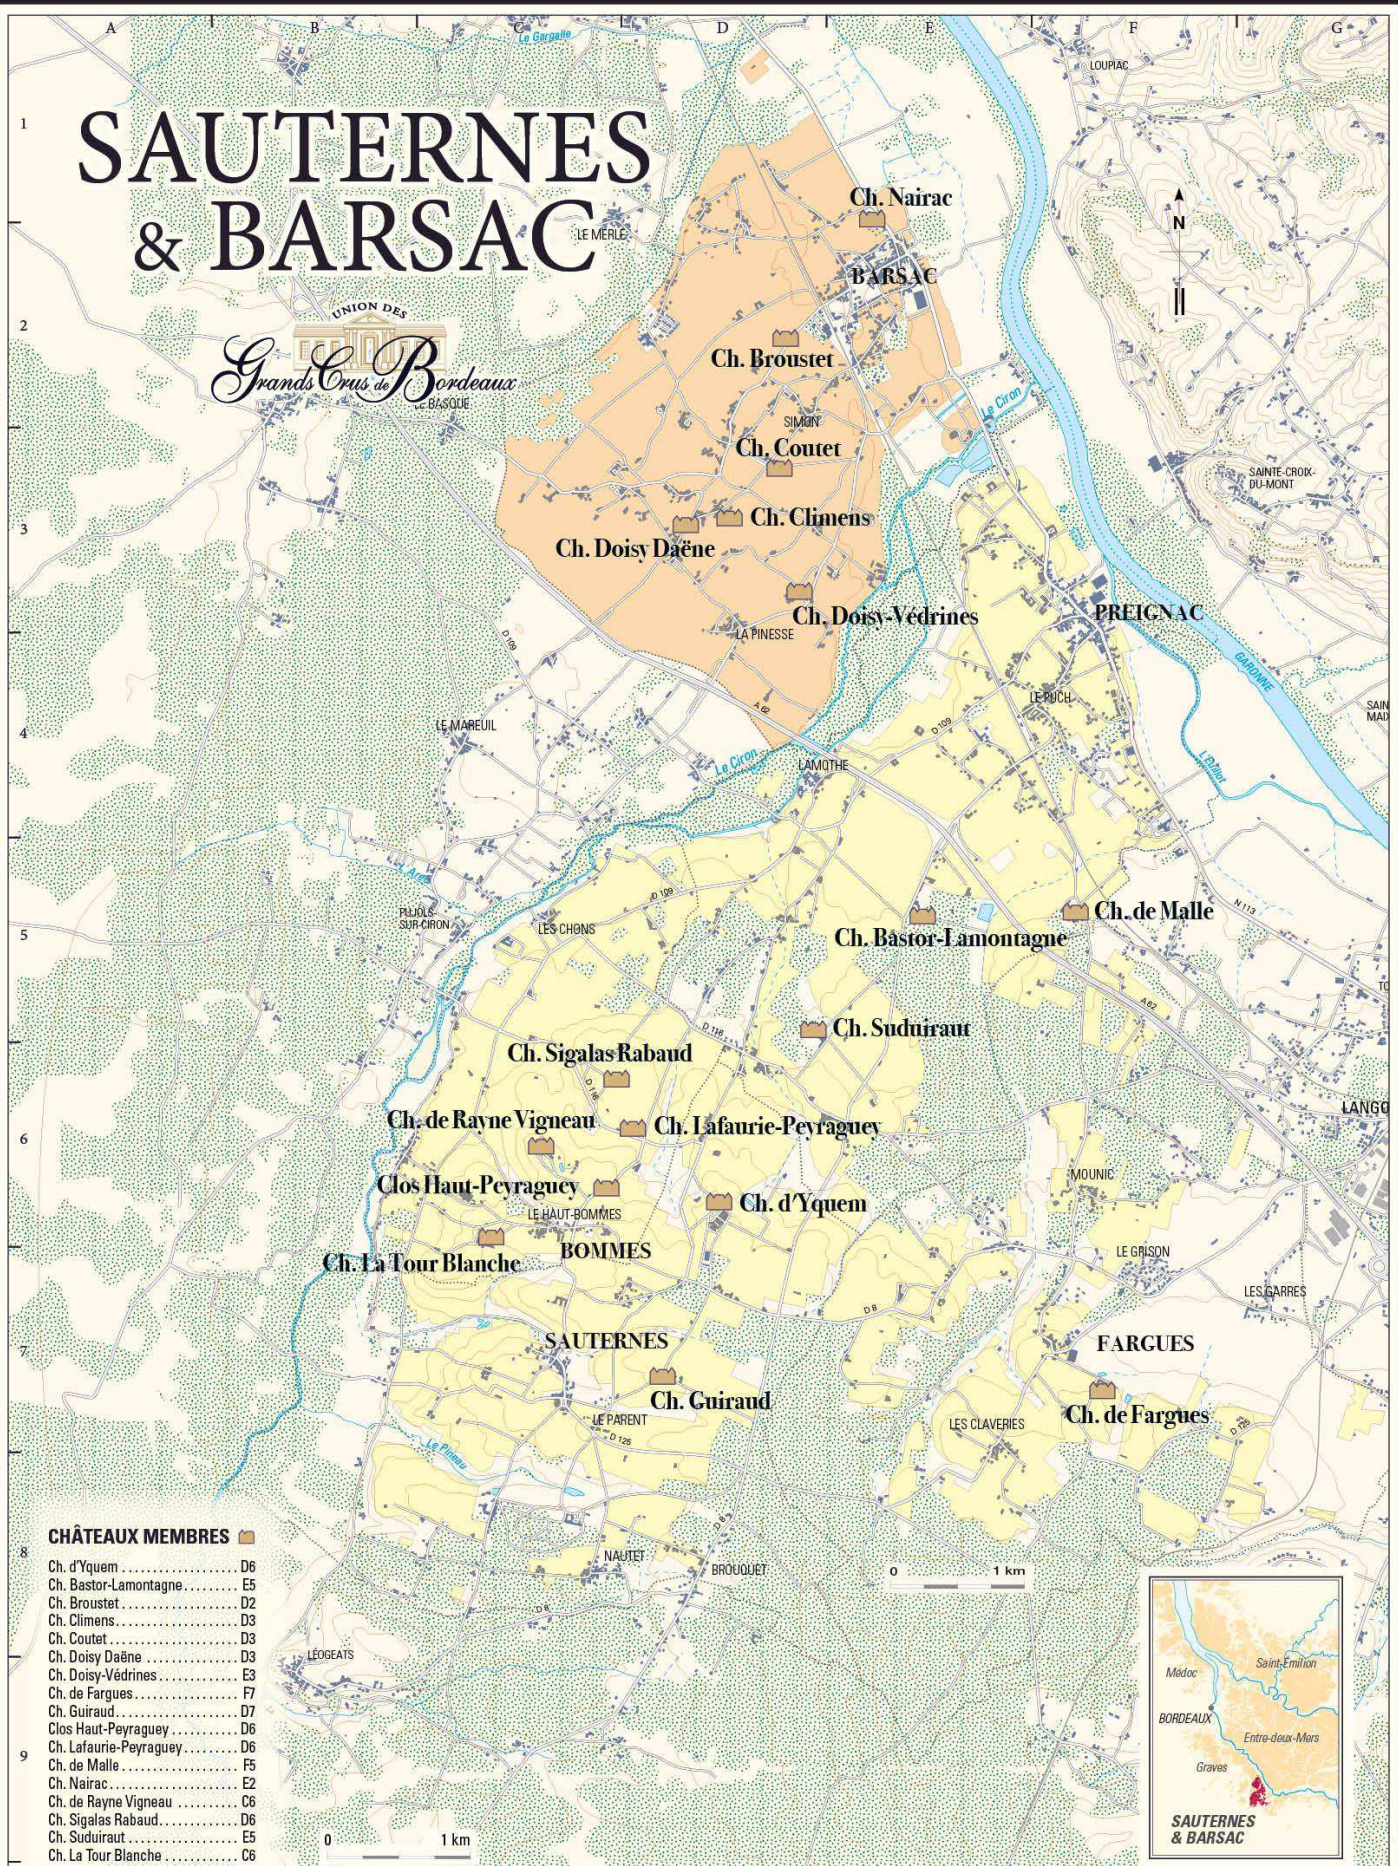

SAUTERNES & BARSAC

CHÂTEAUX MEMBRES

- Ch. d'Yquem D6
- Ch. Bastor-Lamontagne E5
- Ch. Broustet D2
- Ch. Climens D3
- Ch. Coutet D3
- Ch. Doisy Daëne D3
- Ch. Doisy-Védrières E3
- Ch. de Fargues F7
- Ch. Guiraud D7
- Clos Haut-Peyraguey D6
- Ch. Lafaurie-Peyraguey D6
- Ch. de Malle F5
- Ch. Nairac E2
- Ch. de Rayne Vigneau C6
- Ch. Sigalas Rabaud D6
- Ch. Suduiraut E5
- Ch. La Tour Blanche C6