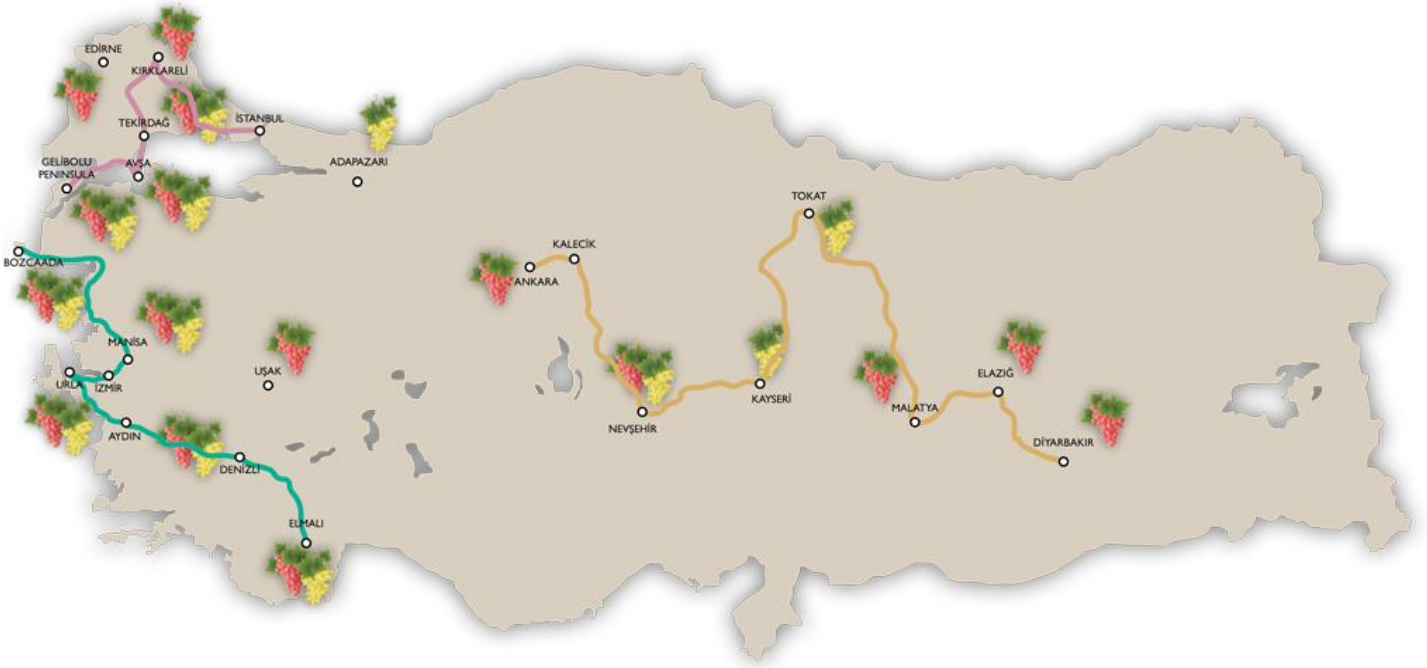

Wine Routes of Turkey

Thrace Route

Winery	Region
Doluca	Çerkezköy
Büyülübağ	Avşa
Chamlıja	Kırklareli
Kayra	Şarköy
Suvla	Gallipoli
Sevilen	Tekirdağ

Aegean Route

Winery	Region
Selendi	Manisa
Yazgan	İzmir
Urla	Urla
Sevilen	Aydın
Pamukkale	Denizli
LA	İzmir
Kavaklıdere	Manisa

Middle & East Anatolia Route

Winery	Region
Kavaklıdere	Ankara, Cappadocia
Vinkara	Kalecik
Kocabağ	Cappadocia
Diren	Tokat
Kayra	Elazığ

<http://www.winesofturkey.org/wot.pdf>